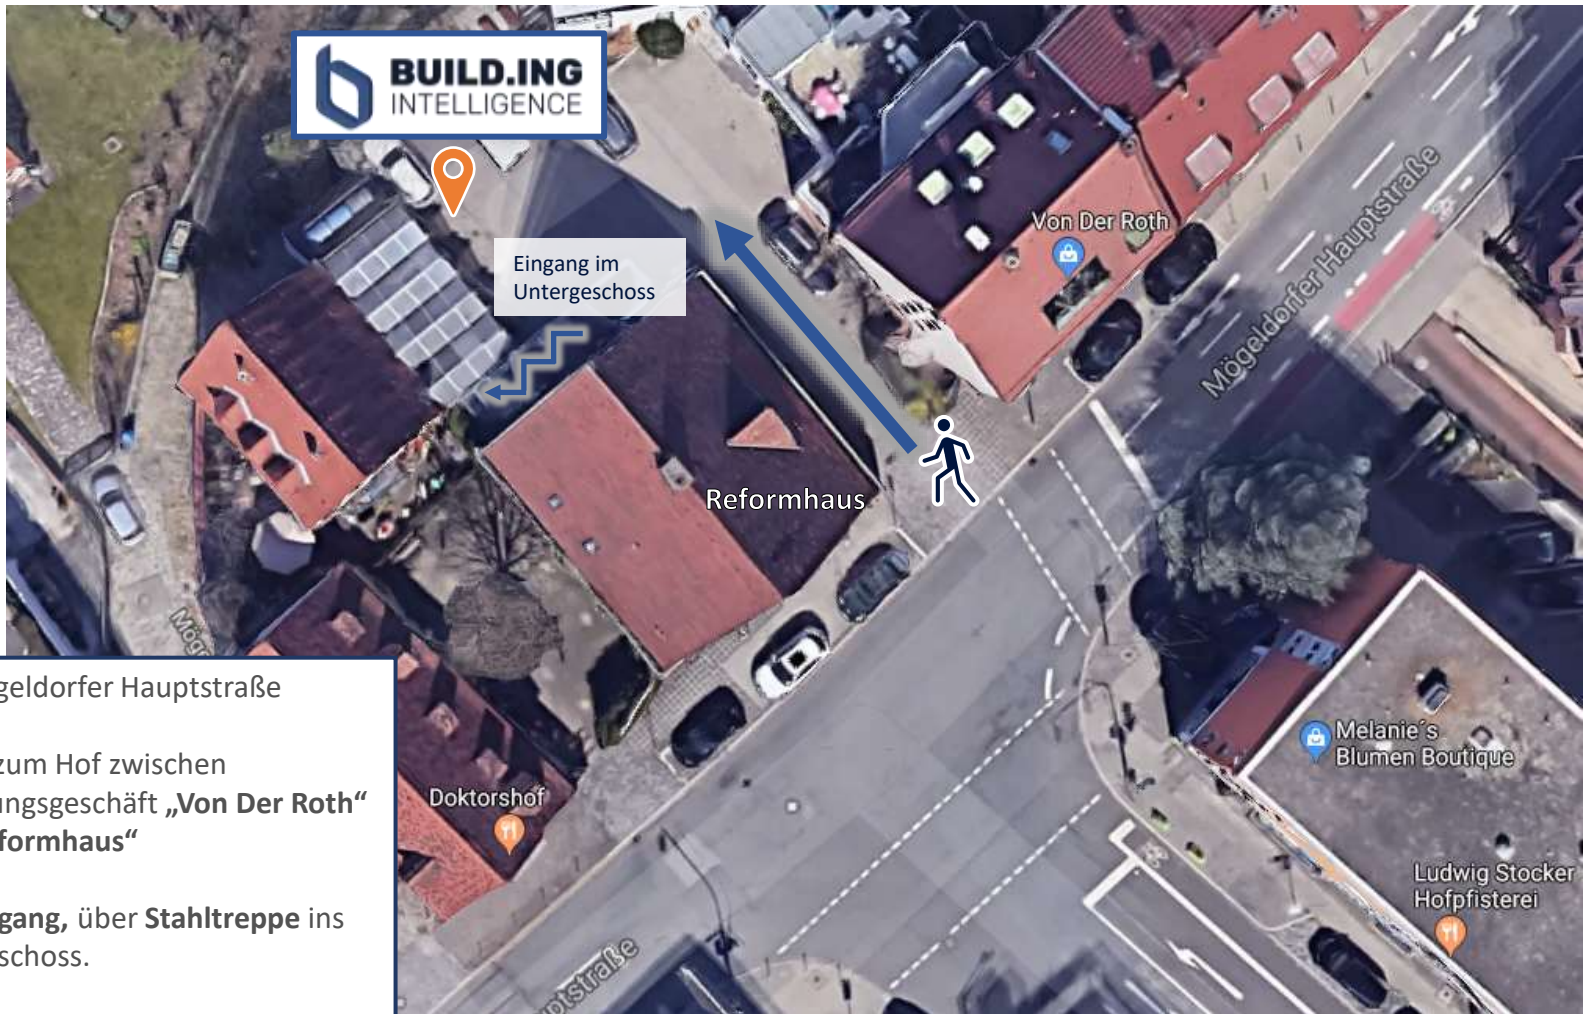

Öffentliche kostenfreie Parkplätze entlang der Flußstraße

3 Minuten Fußweg zu BUILD.ING

Tram Linie **5**

Haltestelle Nürnberg-Mögeldorf

Ca. 11 Minuten Fahrtzeit vom Hauptbahnhof

2 Minuten Fußweg zu BUILD.ING

S - Bahn Linie 1

Haltestelle Nürnberg-Mögeldorf

Ca. 6 Minuten Fahrtzeit vom Hauptbahnhof

4 Minuten Fußweg zu BUILD.ING

BUILD.ING Intelligence GmbH
c/o BUILD.ING Consultants + Innovators GmbH
Mögeldorfer Hauptstraße 49
90482 Nürnberg

Von Mögeldorfer Hauptstraße

Zugang zum Hof zwischen
Bekleidungsgeschäft „Von Der Roth“
und „Reformhaus“

Zum **Eingang**, über **Stahlterre** ins
Untergeschoss.

Falls Hilfe beim Zugang benötigt
wird, melden Sie sich unter
+49 (0) 160 4158272.