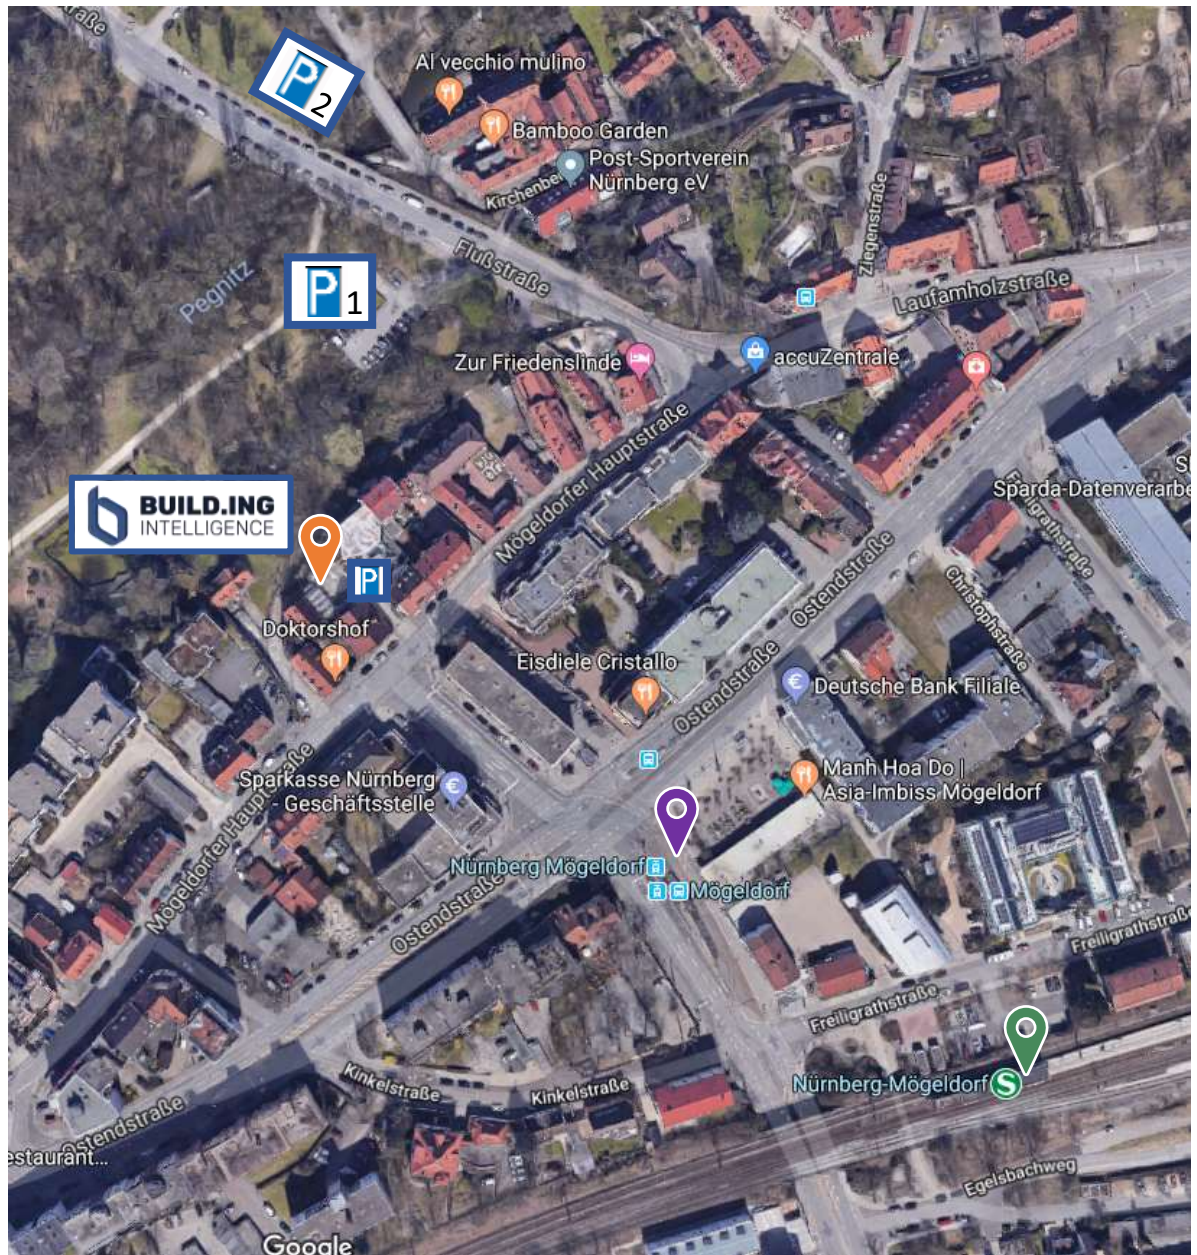

Öffentliche kostenfreie Parkplätze entlang der Flußstraße

3 Minuten Fußweg zu BUILD.ING

Tram Linie **5**

Haltestelle Nürnberg-Mögeldorf

Ca. 11 Minuten Fahrtzeit vom Hauptbahnhof

2 Minuten Fußweg zu BUILD.ING

S - Bahn Linie 1

Haltestelle Nürnberg-Mögeldorf

Ca. 6 Minuten Fahrtzeit vom Hauptbahnhof

4 Minuten Fußweg zu BUILD.ING

BUILD.ING Intelligence GmbH
c/o BUILD.ING Consultants + Innovators GmbH
Mögeldorfer Hauptstraße 49
90482 Nürnberg

Von Mögeldorfer Hauptstraße

Zugang zum Hof zwischen
Bekleidungsgeschäft „Von Der Roth“
und „Reformhaus“

Zum **Eingang**, über **Stahlterre** ins
Untergeschoss.

Falls Hilfe beim Zugang benötigt
wird, melden Sie sich unter
+49 (0) 160 4158272.